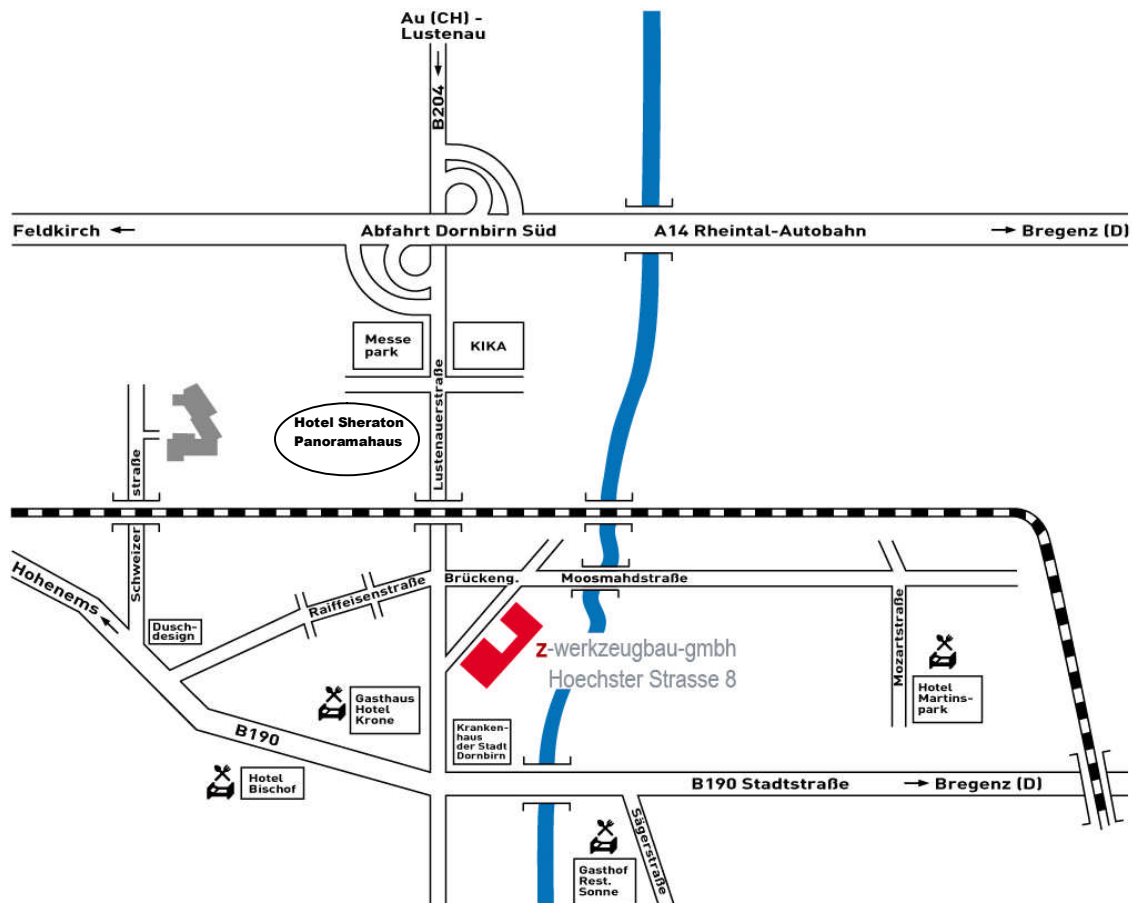

## LAGEPLAN / POSITION MAP

**z-werkzeugbau-gmbh**

**6850 Dornbirn, Hoechster Strasse 8**

**T +43/5572/7272-720**

**F +43/5572/7272-8620**

**office@z-werkzeugbau.com**

**www.z-werkzeugbau.com**

**Hotel Bischof\*\*\*\***  
 Hatlerstr. 7, Dornbirn  
 T +43 (0)5572 24900-0  
 F +43 (0)5572 24706  
 office@hotelbischof.at  
 www.hotelbischof.at