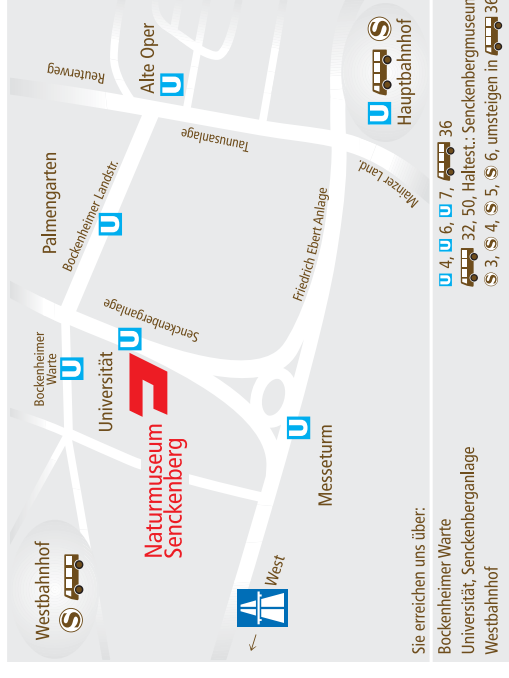

Vergleich der Schädelanatomie eines Neanderthlerschädels (La Chapelle-aux-Saints, rechts) mit einem Homo sapiens-Schädel (Cro-Magnon I, links)
© Senckenberg Forschungsinstitut

Schädel eines *Australopithecus africanus* (STW 505), Abguss (links) und 3D Rekonstruktion (rechts)
© Gerhard Weber

Rekonstruktion einer CT-Aufnahme eines menschlichen Schädels mit Kontrastmittel. Hämangiom (Blutschwamm) in goldener Farbe dargestellt
© Wolfgang Recheis, Michael Veritus, Harald Weirich

Sie erreichen uns über:
Bockenheimer Warte
Universität, Senckenberganlage
Westbahnhof
U 4, U 6, U 7, S 36
S 32, 50, Haltest.: Senckenbergmuseum
S 3, S 4, S 5, S 6, umsteigen in S 36